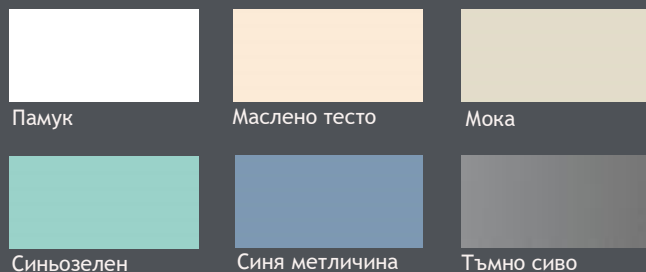

БОЯ ЗА МЕБЕЛИ СЪС САТЕНЕНО ПОКРИТИЕ

- Дълготрайно сатенено покритие
- Висока покривност само с един слой
- Само за вътрешна употреба
- Използва се без грунд върху почти всички повърхности
- 14 кв.м./литър за слой
- Изсъхва напълно след 4 часа
- Опаковки от 125мл. и 750мл.